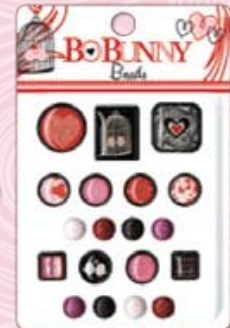

Crush Card Kit - CC789

— Cardstock Stickers —

He Loves Me
Cardstock Sticker - 10HL144
ステッカー-ヒーラブ-スミ-
— Epoxy Brads —

Forever Yours
Cardstock Sticker - 10FY151
ステッカー-フォーエヴァー-ア-ユアーズ
— Stamps —

— Rub-On —

Crush Rub-on -
RBC710

— Journaling Cards —

Crush NoteWorthy -
NWC727
ノートウォーズィ

— Dimensional Stickers —

Glitter Crush Dimensional
Stickers - DSC673
デメンショナルステッカー

— Layered Chipboard —

Glitter Crush Layered
Chipboard - LCC680
レイヤードチップボードステッカー

— Flowers —

Secret Crush Petals -
PPSC758
フラワー

Crush Brads -
BBC703
ブラッド

Crush Stamp -
SC697
クリアスタンプ

6インチ (15cm) ペーパーパッド 本体価格900円 (税込945円)
リボン(ラップ) 本体価格750円 (税込788円)
ノートウォーズィ 本体価格750円 (税込788円)
ライストーンジュエル 本体価格450円 (税込473円)
ステッカー 本体価格330円 (税込347円)