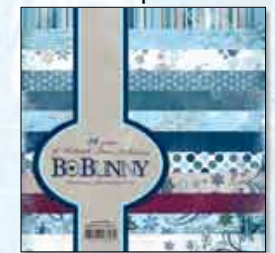

6x6" Midnight Frost Paper Pad -
6PMF932
6インチペーパーパッド

ペーパー 12インチ (30.5cm) 本体価格140円 (税込147円)
カットアウト 12インチ (30.5cm) 本体価格140円 (税込147円)
ダイカット 12インチ (30.5cm) 本体価格160円 (税込168円)
コンボステッカー 本体価格450円 (税込473円)
チップボード 本体価格700円 (735円)
6インチ (15cm) ペーパーパッド 本体価格900円 (税込945円)