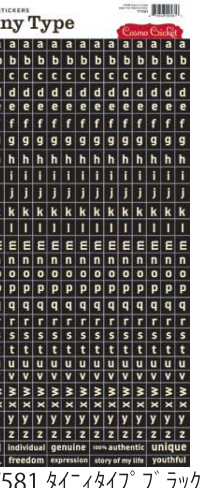

TT767 タイニタイプ ナンバース クリア

TT768 タイニタイプ ナンバース バック

TT769 タイニタイプ ナンバース ブラック

TT770 タイニタイプ ブラッククリア

TT771 タイニタイプ ブラッククリア

TT772 タイニタイプ イロ

TT577 タイニタイプ ターコイズ

TT712 タイニタイプ ピンク

TT577 タイニタイプ レッド

TT578 タイニタイプ ブル

TT579 タイニタイプ ブラック

TT580 タイニタイプ クリーン

TT581 タイニタイプ ブラック

TT582 タイニタイプ クリーム

タイニタイプ ステッカー  
アルファベット・ワード 373~400個入り。シートサイズ約10cm x 22.5cm (4"x 8.75") 本体価格250円(税込263円)

輸入・発売元 memory palette company

〒171-0014 東京都豊島区池袋2-40-13 240池袋ビル 8F TEL: 03-5944-9711 http://memorypalette.com

RSC756 レディセットチップボード ライムリッキー

RSC757 レディセットチップボード フェアリーテール

RSC758 レディセットチップボード ラベンダーブリンク(キラリター)

RSC758 ラベンダーブリンク  
キラリター拡大画像

RSC759 レディセットチップボード アイアンボード