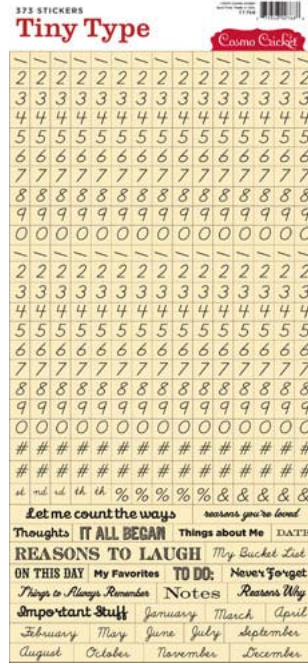

TT767 タイニタイプ ナンバース クリア

TT768 タイニタイプ ナンバース バック

TT769 タイニタイプ ナンバース ブラック

TT770 タイニタイプ ブラッククリア

TT771 タイニタイプ ブラッククリア

TT772 タイニタイプ イロ

TT577 タイニタイプ ターコイズ

TT712 タイニタイプ ピンク

TT577 タイニタイプ レッド

TT578 タイニタイプ ブル

TT579 タイニタイプ ブラック

TT580 タイニタイプ クリーン

TT581 タイニタイプ ブラック

TT582 タイニタイプ クリーム

タイニタイプ ステッカー  
アルファベット・ワード 373~400個入り。シートサイズ約10cm x 22.5cm (4"x 8.75") 本体価格250円(税込263円)

輸入・発売元 memory palette company