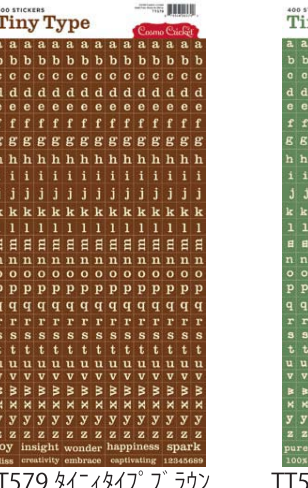

TT767 タイニタイプ ナンバース クリア

TT768 タイニタイプ ナンバース バック

TT769 タイニタイプ ナンバース ブラック

TT770 タイニタイプ ブラッククリア

TT771 タイニタイプ ブラッククリア

TT772 タイニタイプ イロ

TT577 タイニタイプ ターコイズ

TT712 タイニタイプ ピンク

TT577 タイニタイプ レッド

TT578 タイニタイプ ブル

TT579 タイニタイプ ブラック

TT580 タイニタイプ クリーン

TT581 タイニタイプ ブラック

TT582 タイニタイプ クリーム

タイニタイプ ステッカー  
アルファベット・ワード 373~400個入り。シートサイズ約10cm x 22.5cm (4"x 8.75") 本体価格250円(税込263円)

輸入・発売元 memory palette company