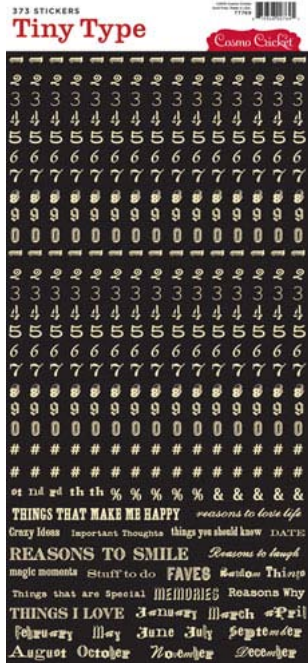

TT767 タイニタイプ ナンバース クリア

TT768 タイニタイプ ナンバース バック

TT769 タイニタイプ ナンバース ブラック

TT770 タイニタイプ ブラッククリア

TT771 タイニタイプ ブラッククリア

TT772 タイニタイプ イロ

TT577 タイニタイプ ターコイズ

TT712 タイニタイプ ピンク

TT577 タイニタイプ レッド

TT578 タイニタイプ ブル

TT579 タイニタイプ ブラック

TT580 タイニタイプ クリーン

TT581 タイニタイプ ブラック

TT582 タイニタイプ クリーム

タイニタイプ ステッカー  
アルファベット・ワード 373~400個入り。シートサイズ約10cm x 22.5cm (4"x 8.75") 本体価格250円(税込263円)

輸入・発売元 memory palette company