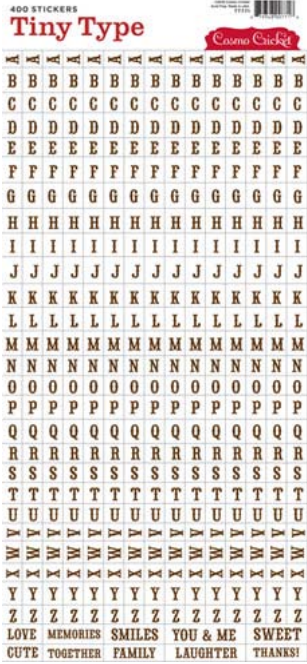

TT767 タイニタイプ ナンバース クリア

TT768 タイニタイプ ナンバース バック

TT769 タイニタイプ ナンバース ブラック

TT770 タイニタイプ ブラッククリア

TT771 タイニタイプ ブラッククリア

TT772 タイニタイプ イロ

TT577 タイニタイプ ターコイズ

TT712 タイニタイプ ピンク

TT577 タイニタイプ レッド

TT578 タイニタイプ ブル

TT579 タイニタイプ ブラック

TT580 タイニタイプ クリーン

TT581 タイニタイプ ブラック

TT582 タイニタイプ クリーム

タイニタイプ ステッカー  
アルファベット・ワード 373~400個入り。シートサイズ約10cm x 22.5cm (4"x 8.75") 本体価格250円(税込263円)

輸入・発売元 memory palette company