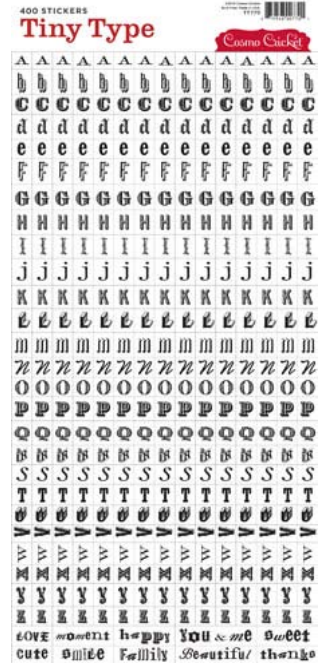

TT767 タイニタイプ ナンバース クリア

TT768 タイニタイプ ナンバース バック

TT769 タイニタイプ ナンバース ブラック

TT770 タイニタイプ ブラッククリア

TT771 タイニタイプ ブラッククリア

TT772 タイニタイプ イロ

TT577 タイニタイプ ターコイズ

TT712 タイニタイプ ピンク

TT577 タイニタイプ レッド

TT578 タイニタイプ ブル

TT579 タイニタイプ ブラック

TT580 タイニタイプ クリーン

TT581 タイニタイプ ブラック

TT582 タイニタイプ クリーム

タイニタイプ ステッカー  
アルファベット・ワード 373~400個入り。シートサイズ約10cm x 22.5cm (4"x 8.75") 本体価格250円(税込263円)

輸入・発売元 memory palette company